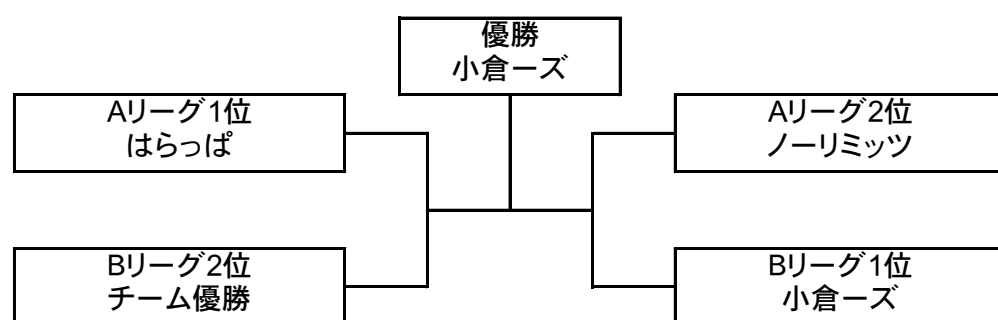

第1回 リアル野球盤大会

スケジュール
2020.3.27 fri

Aリーグ		a	b	c	勝点	得点	失点	差	順位
a	ノーリミッツ		△ 2-2	△ 4-4	2	6	6	0	2
b	はらっぱ	△ 2-2		○ 7-5	4	9	7	2	1
c	サッカー部	△ 4-4	× 5-7		1	9	11	-2	3

Bリーグ		d	e	f	勝点	得点	失点	差	順位
d	チーム優勝		○ 3-2	× 2-3	3	5	5	0	2
e	ピーナッツ	× 2-3		× 1-3	0	3	6	-3	3
f	小倉ーズ	○ 3-2	○ 3-1		6	6	3	3	1

試合時間は20分で次のイニングには入らない
バッティングティーにあるボールを打って走者を進めます
ランナーは、打ったバッターが行う
走者は、打者の打った箇所に応じて進塁します
チェンジは（攻守交代）については3アウトでの交代

スケジュール	グラウンド					天然芝					
	開始	チーム名		チーム名		チーム名		チーム名			
	13:00	受付・開会式									
第①試合	13:15	ノーリミッツ	2	A1	2	はらっぱ	チーム優勝	3	B1	2	ピーナッツ
第②試合	13:45	チーム優勝	2	A2	3	小倉ーズ	ノーリミッツ	4	B2	4	サッカー部
第③試合	14:15	はらっぱ	7	A3	5	サッカー部	ピーナッツ	1	B3	3	小倉ーズ
第④試合	14:45	はらっぱ	3	準決勝	1	チーム優勝	ノーリミッツ	9	準決勝	15	小倉ーズ
第⑤試合	15:15	はらっぱ	1	決勝	4	小倉ーズ	サッカー部	8	順位決定	3	ピーナッツ
	15:45	閉会式・表彰式									