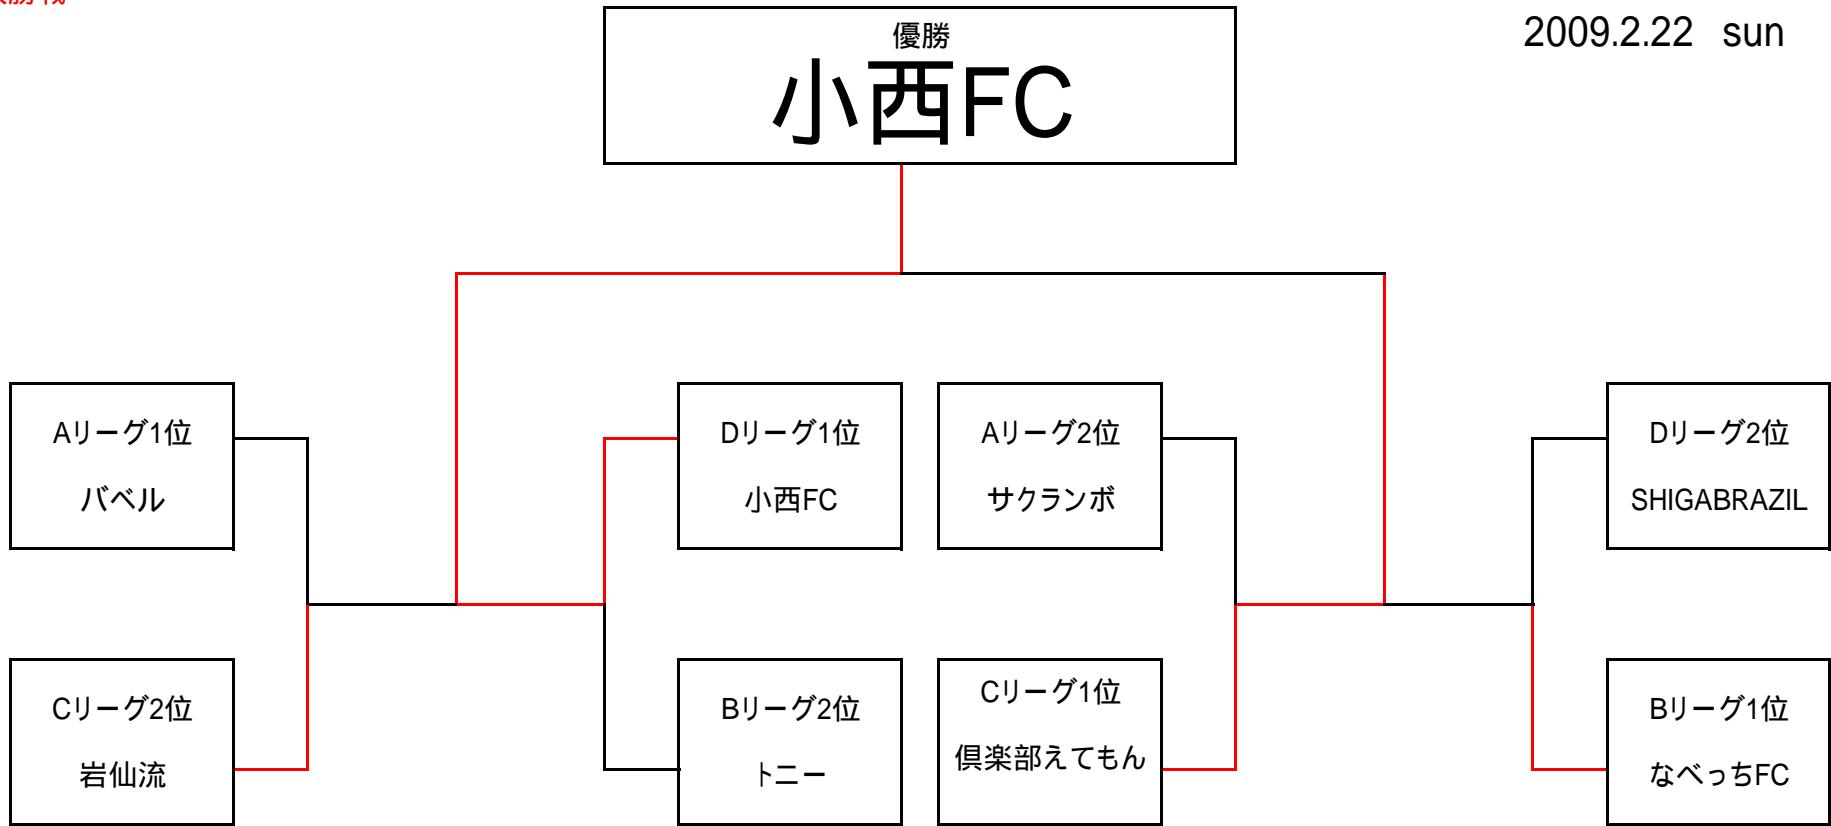

決勝戦

2009.2.22 sun

Aコート					Bコート						
14:10	13		Aブロック1位 バベル	1-6	Cブロック2位 岩仙流	14:10	13		Dブロック1位 小西FC	3-2	Bブロック2位 トニー
14:40	14		Aブロック2位 サクランボ	0-2	Cブロック1位 倶楽部えてもん	14:40	14		Dブロック2位 SHIGABRAZIL	0-1	Bブロック1位 なべっちFC
15:20	15		13試合Aコート勝者	1-4	13試合Bコート勝者 小西FC	14:40	15		14試合Aコート勝者 倶楽部えてもん	2-1	14試合Bコート勝者 なべっちFC
16:00	16		決勝 小西FC	4-2	倶楽部えてもん	14:10	16		3位決定戦 岩仙流	3-7	なべっちFC