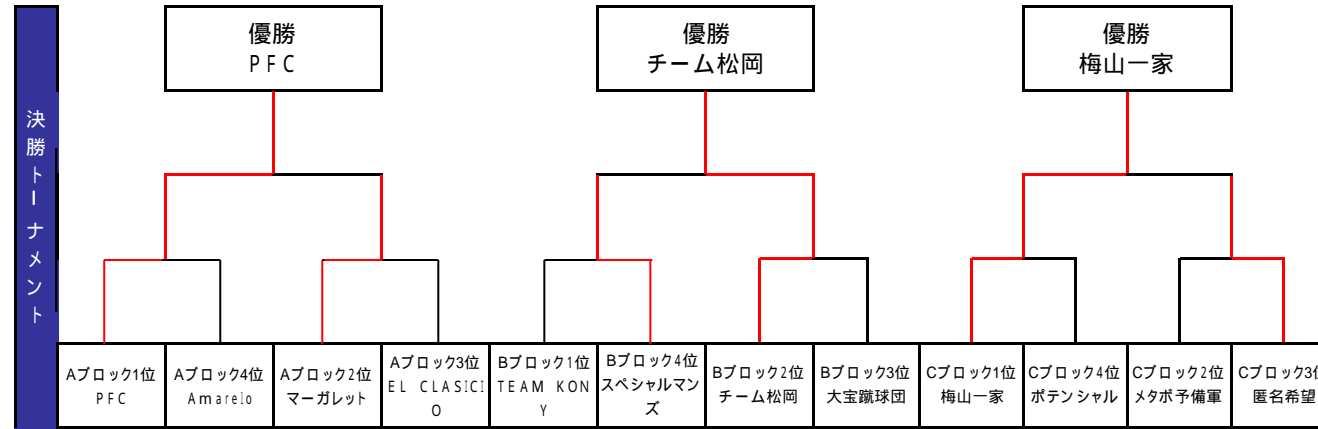

超 ビ ギ ナー (A ブ ロ ック)	チーム名	EL CLASICO	PFC	マーガレット	Amarelo 2軍	勝点	得点	失点	得失点	順位
	EL CLASICO		× 1-2	1-1	1-1	2	3	4	-1	3
	PFC	2-1				9	7	3	4	1
	マーガレット	1-1	× 1-2			4	6	3	3	2
	Amarelo 2軍	1-1	× 1-3	× 0-4		1	2	8	-6	4

ビ ギ ナー (B ブ ロ ック)	チーム名	TEAM KONY	大宝蹴球団	スペシャルマンズ	チーム松岡	勝点	得点	失点	得失点	順位
	TEAM KONY		2-0	3-0	4-2	9	9	2	7	1
	大宝蹴球団	× 0-2		0-0	2-2	2	2	4	-2	3
	スペシャルマンズ	× 0-3	0-0		× 1-5	1	1	8	-7	4
	チーム松岡	× 2-4	2-2	5-1		4	9	7	2	2

エン ジ ョ イ (C ブ ロ ック)	チーム名	メタボ予備軍	梅山一家	ポテンシャル	匿名希望	勝点	得点	失点	得失点	順位
	メタボ予備軍		× 1-2	0-0	2-1	4	3	3	0	2
	梅山一家	2-1		1-1	5-3	7	8	5	3	1
	ポテンシャル	0-0	1-1		× 1-4	2	2	5	-3	4
	匿名希望	× 1-2	× 3-5	4-1		3	8	8	0	3

超ビギナー 決勝トーナメント(Aブロック)

ビギナー 決勝トーナメント(Bブロック)

エンジョイ 決勝トーナメント(Cブロック)

Aコート					
10:00	1	予選リーグ	EL CLASICO	1-2	PFC
10:20	2		TEAM KONY	2-0	大宝蹴球団
10:40	3		メタボ予備軍	1-2	梅山一家
11:00	4		EL CLASICO	1-1	Amarelo 2軍
11:20	5		TEAM KONY	4-2	チーム松岡
11:40	6		メタボ予備軍	2-1	匿名希望
12:00	7		EL CLASICO	1-1	マーガレット
12:20	8		TEAM KONY	3-0	スペシャルマンズ
12:40	9		メタボ予備軍	0-0	ポテンシャル
13:10	10	決勝トーナメント	PFC	3-1	Amarelo
13:40	11		TEAM KONY	2-3	スペシャルマンズ
14:10	12		梅山一家	2-0	ポテンシャル
14:40	13		PFC	2-1	マーガレット
15:10	14		スペシャルマンズ	13p-k41	チーム松岡
15:40	15		梅山一家	17p-k61	匿名希望

Bコート		
マーガレット	4-0	Amarelo 2軍
スペシャルマンズ	1-5	チーム松岡
ポテンシャル	1-4	匿名希望
PFC	2-1	マーガレット
大宝蹴球団	0-0	スペシャルマンズ
梅山一家	1-1	ポテンシャル
PFC	3-1	Amarelo 2軍
大宝蹴球団	2-2	チーム松岡
梅山一家	5-3	匿名希望
マーガレット	1-0	EL CLASICO
チーム松岡	2-0	大宝蹴球団
メタボ予備軍	1-3	匿名希望
Amarelo	1-3	EL CLASICO
TEAM KONY	4-2	大宝蹴球団
ポテンシャル	4-0	メタボ予備軍