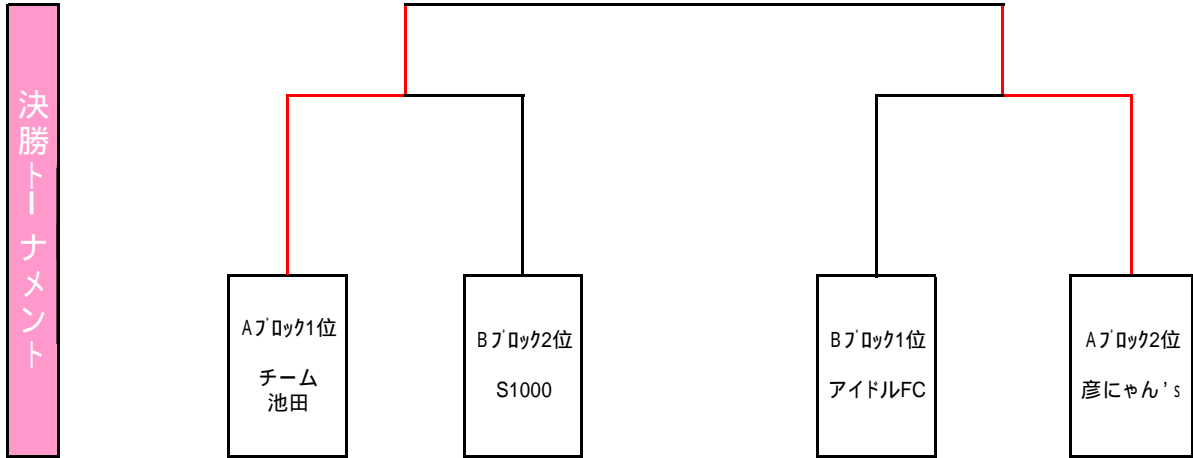

JOY1GP2010 超ビギナークラス 2010.12.26

Aブロック	チーム名	KSTB	チーム池田	ザビックディッパー	彦にゃん'S	勝点	得点	失点	得失点	順位
	KSTB		× 0-7	× 1-4	× 1-6	0	2	17	-15	4
	チーム池田	7-0		1-1	2-2	5	10	3	7	1
	ザビックディッパー	4-1	1-1		0-0	5	6	2	4	3
	彦にゃん'S	6-1	2-2	0-0		5	8	2	6	2

Bブロック	チーム名	アイドルFC	FCB	ZERO	S1000	勝点	得点	失点	得失点	順位
	アイドルFC		5-1	2-2	1-1	5	8	4	4	1
	FCB	× 1-5		3-1	× 1-5	3	5	11	-6	4
	ZERO	2-2	× 1-3		3-1	4	6	6	0	3
	S1000	1-1	5-1	× 1-3		4	7	5	2	2

時間	Aコート				
14:00 第1試合	KSTB	0	vs	7	チーム池田
14:20 第2試合	アイドルFC	7	vs	1	FCB
14:40	ヒキナー				
15:00	ヒキナー				
15:20 第3試合	KSTB	1	vs	6	彦にゃん'S
15:40 第4試合	アイドルFC	1	vs	1	S1000
16:00 第5試合	KSTB	1	vs	4	ザビックディッパー
16:20 第6試合	アイドルFC	2	vs	2	ZERO
16:40 第7試合	Aブロック1位チーム池田	1(2P)	vs	K1)1	Bブロック2位S1000
17:00 第8試合	チーム池田	3	vs	0	彦にゃん'S