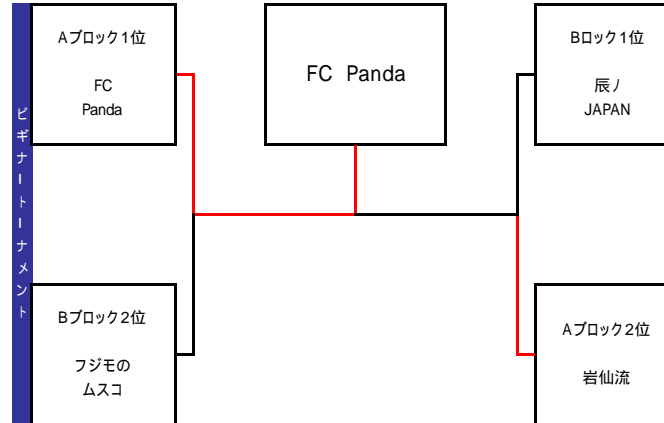

GK CUP

ピギナークラス・対戦表

		a	b	c	d	勝点	得点	失点	差	順位
A ブロック	a	A FC Panda	2 - 2	5 - 1	4 - 1	7	11	4	7	1
	b	B 岩仙流	2 - 2	2 - 0	2 - 0	7	6	2	4	2
	c	C FC Curva	x 1 - 5	x 0 - 2	2 - 0	3	3	7	-4	3
	d	D VIP	x 1 - 4	x 0 - 2	x 0 - 2	0	1	8	-7	4

2008.6.22 sun

		a	b	c	d	勝点	得点	失点	差	順位
B ブロック	a	E フジモのムスコ	1 - 1	2 - 2	2 - 1	5	5	4	1	2
	b	F ファビオ	1 - 1	x 0 - 4	x 0 -	1	1	7	-6	4
	c	G 辰ノJAPAN	2 - 2	4 - 0	3 - 2	7	9	4	5	1
	d	H Inity	x 1 - 2	2 - 0	x 2 - 3	3	5	5	0	3

超ピギナークラス・対戦表

チーム名	1 モンテレーノ	2 OCEANS	3 Ardore	4 Monday	5 MHP	勝点	得点	失点	得失点	順位
1 モンテレーノ		2 - 0	x 0 - 1	x 0 - 1	x 0 - 3	3	2	5	-3	4
2 OCEANS	x 0 - 2		x 0 - 3	1 - 1	x 0 - 9	1	1	15	-14	5
3 Ardore	1 - 0	3 - 0		x 0 - 3	x 1 - 5	6	5	8	-3	3
4 Monday	1 - 0	1 - 1	3 - 0		x 2 - 7	7	7	8	-1	2
5 MHP	3 - 0	9 - 0	5 - 1	7 - 2		12	24	3	21	1

Aコート

Bコート

	開始	チーム名		チーム名	チーム名		チーム名	
第1試合	10:00	1 モンテレーノ	2	vs	0	2 OCEANS	3 Ardore	
第2試合	10:20	A FC Panda	2	vs	2	B 岩仙流	4 Monday	
第3試合	10:40	E フジモのムスコ	1	vs	1	F ファビオ	C FC Curva	
第4試合	11:00	5 MHP	3	vs	0	1 モンテレーノ	D VIP	
第5試合	11:20	A FC Panda	4	vs	1	D VIP	2 OCEANS	
第6試合	11:40	E フジモのムスコ	2	vs	1	H Inity	B 岩仙流	
第7試合	12:00	4 Monday	2	vs	7	5 MHP	F ファビオ	
第8試合	12:20	A FC Panda	5	vs	1	C FC Curva	3 Ardore	
第9試合	12:40	E フジモのムスコ	2	vs	2	G 辰ノJAPAN	B 岩仙流	
	13:00	PKトーナメント						F ファビオ
第10試合	14:00	4 Monday	1	vs	1	2 OCEANS	H Inity	
第11試合	14:20	ピギナー-A' 1位 FC Panda	4		0	ピギナー-B' 1位 フジモのムスコ	5 MHP	
第12試合	14:40	4 Monday	1	vs	0	1 モンテレーノ	ピギナー-B' 2位 辰ノJAPAN	
第13試合	15:00	ピギナー-決勝 FC Panda	2		1	岩仙流	ピギナー-A' 2位 岩仙流