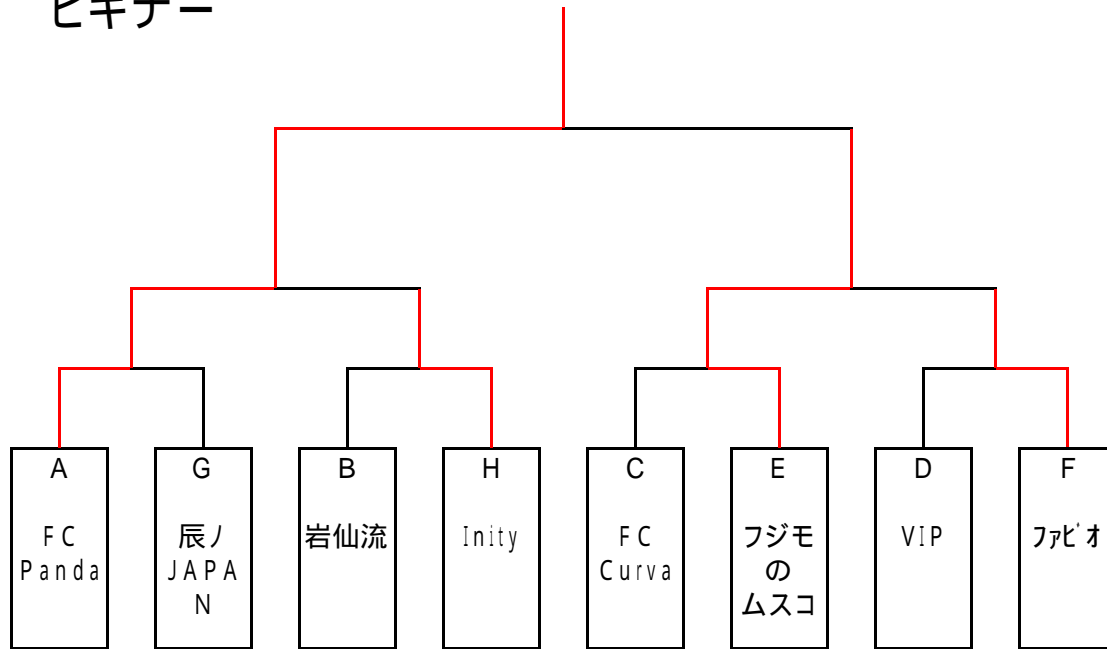

# PKトーナメント

Aコート

ビギナー

- 1	A FC Panda	4 - 3	G 辰ノJAPAN
- 2	B 岩仙流	1 - 3	H Inity
- 3	C FC Curva	3 - 4	E フジモのムスコ
- 4	D VIP	3 - 4	F ファビオ
- 5	FC Panda	4 - 2	Inity
- 6	フジモのムスコ	6 - 5	ファニオ
- 7	FC Panda	5 - 4	フジモのムスコ

Bコート

超ビギナー

- 1	2 OCEANS	2 - 4	3 Ardore
- 2	4 Monday	1 - 4	5 MHP
- 3	OCEANS	4 - 3	Mondat
- 4	Ardore	4 - 3	1 モンテレーノ
- 5	Ardore	4 - 2	MHP
- 6	Ardore	7 - 8	MHP