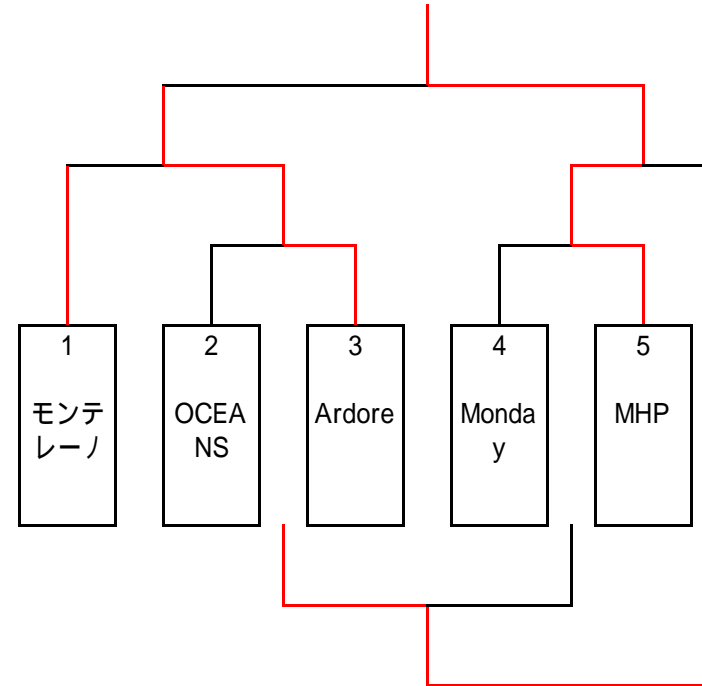

# PKトーナメント

Aコート

ビギナー

- 1	A FC Panda	4 - 3	G 辰ノJAPAN
- 2	B 岩仙流	1 - 3	H Inity
- 3	C FC Curva	3 - 4	E フジモのムスコ
- 4	D VIP	3 - 4	F ファビオ
- 5	FC Panda	4 - 2	Inity
- 6	フジモのムスコ	6 - 5	ファニオ
- 7	FC Panda	5 - 4	フジモのムスコ

Bコート

超ビギナー

- 1	2 OCEANS	2 - 4	3 Ardore
- 2	4 Monday	1 - 4	5 MHP
- 3	OCEANS	4 - 3	Mondat
- 4	Ardore	4 - 3	1 モンテレーノ
- 5	Ardore	4 - 2	MHP
- 6	Ardore	7 - 8	MHP