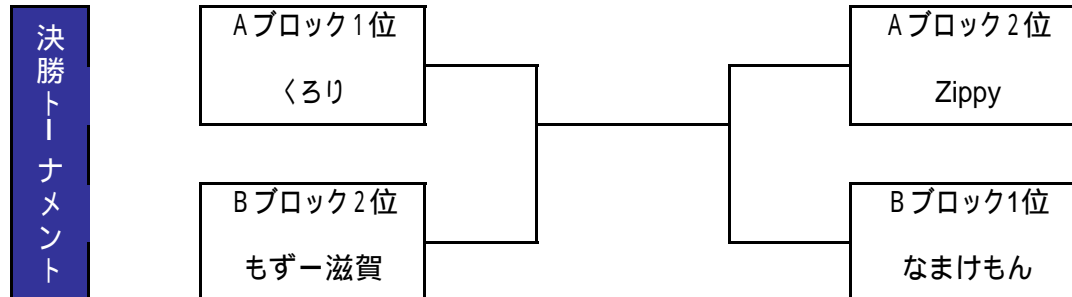

# COPPA BIWAKO

ビギナークラス

2009.3.29

A ブ ロ ック	チーム名	ASHISAL	FC モルツB	Zippy	くろり	勝 点	得 点	失 点	得 失 点	順 位
	ASHISAL		× 1-2	× 0-4	× 3-7	0	4	13	9	4
	FC モルツB	2-1		0-0	× 0-4	5	2	5	-3	3
	Zippy	4-0	0-0		× 1-2	5	5	2	3	2
	くろり	7-3	4-0	2-1		9	13	4	9	1

B ブ ロ ック	チーム名	なまけもの	もずー滋賀	チームティゴ	桜(SAKURA)	勝 点	得 点	失 点	得 失 点	順 位
	なまけもの		2-1	4-1	6-0	9	12	3	9	1
	もずー滋賀	× 1-2		6-0	4-3	6	11	5	6	2
	チームティゴ	× 1-4	× 0-6		× 1-4	0	2	14	-12	4
	桜(SAKURA)	× 0-6	× 3-4	4-1		3	7	11	-1	3